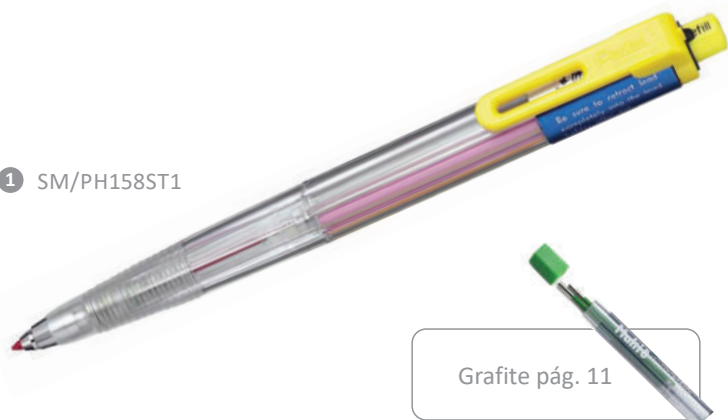

Multi 8

1 SM/PH158ST1

Grafite pág. 11

LÁPIS DE COR AUTOMÁTICO MULT18

- Lápis de cor automático com 08 cores
- Sistema recarregável de grafite
- Produto recomendado para artistas e ilustradores

	Ponta	EAN
1	2.0mm	7898419168212

- Estrutura:
- Embalagens: blister
- Blister: unitário

Kit: KITMULT18