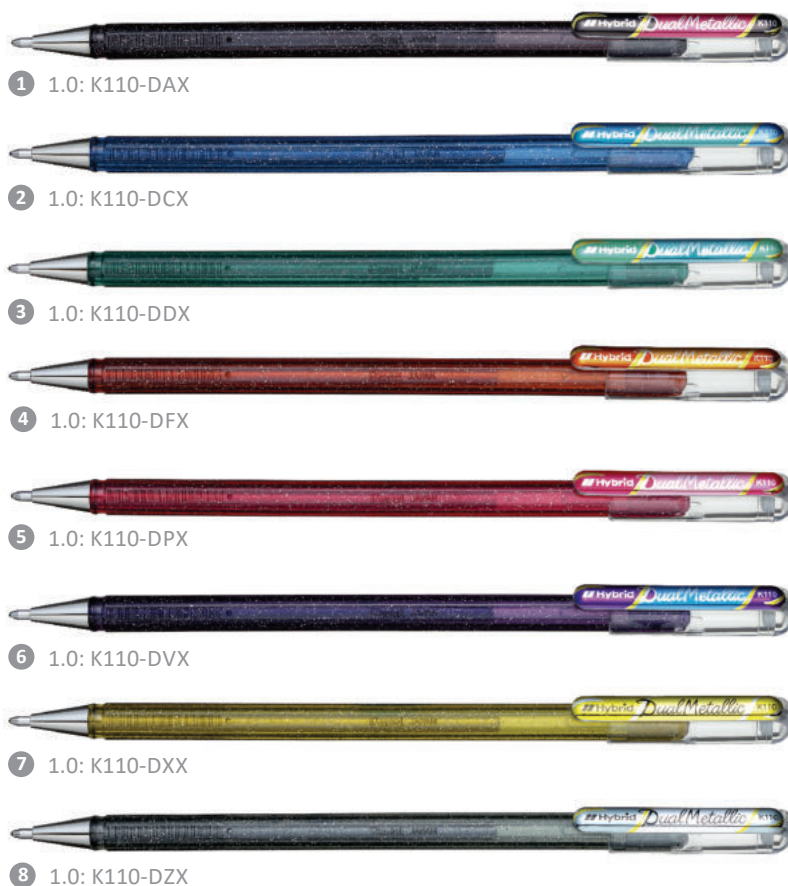

Hybrid Dual Metallic

HYBRID DUAL METALLIC

- A combinação da tinta pigmentada com glitter e com a tinta corante que geram ricas cores metálicas brilhantes que mudam de tonalidade em diferentes ângulos
- Aplicável em papéis claros e escuros

	Ponta	Cor da tinta	EAN
1	1.0mm	Preto/ Vermelho	884851024541
2		Azul/ Verde	884851024558
3		Verde/ Azul	884851024565
4		Laranja/ Amarelo	884851024572
5		Rosa/ Rosa claro	884851024589
6		Violeta/ Azul	884851024596
7		Dourado	884851024602
8		Prata	884851024619

- **Estrutura:**
- **Embalagens:** caixa de dúzia / blister
- **Caixa Master:** [576 pc] 12pc x 48 cartuchos

Complementos: Expositor: DP-UNIV